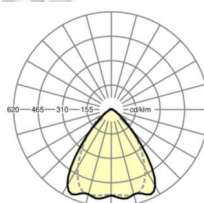

параметры

номер заказа	19532026020
код EAN	4020863433605
номер таможенного тарифа	94051190
Знак прохождения контроля	IP 64, класс защиты I, ENEC10 VDE, F, D, HACCP DIN10500/Food/IFS-пригодность для применения/BRC, Indoor, CE
Степень ударопрочности IK	IK03 (-20°C bis 35°C)
Температура окружения	ta -20°C в 35°C
Особые свойства	Готовность к IoT «Ready for IoT»
Гарантийный срок	5 лет
Государственные программы поддержки	BEG - государственные субсидии для энергосберегающих зданий (действительна только для Германии)

электротехника

Балласт	Электронный драйвер DALI2 (1 штука)
Мощность системы	36W
сетевое напряжение	230V/50Hz
автоматический предохранитель (пусковой ток)	17 штук/B10, 28 штук/B16, 29 штук/C10, 47 штук/C16
класс энергосбережения/Источник света	C

DEEP-LINK

<https://www.regiolux.de/ru/article/19532026020>

Ссылка	LED 7000lm 840
ηLB	100 %
Φ ↓/↑	98 % / 2 %
UGR поп./вдоль	18.5 / 19.1